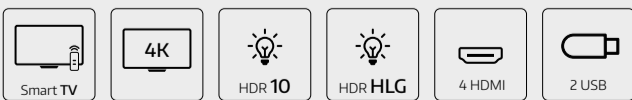

120Hz, WebOs 24, contro por voz, mando Magic Remote, Pixel Dimming, Dolby Vision, multipantalla 2 ventanas, procesador inteligente 4K a8, funciones gaming, DVB-T2/T/S2/S/C

Disponible en 65"-165CM OLED65B42LA por 1269€, 77"-195CM OLED77B42LA por 1899€

899€