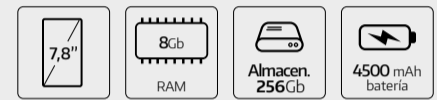

AMOLED FHD, cámaras 108/50 mpx. Disponible en Glamorous Green o Midnight Black

192€